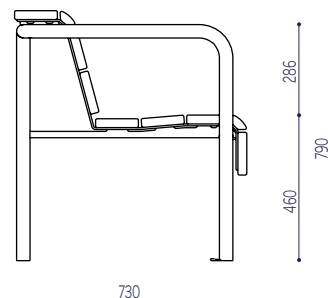

## DIMENSIONS

Veer bench  
VERB200

לפרטים נוספים:  
052-3114377-אלידע  
Elyada@trigon-yam.com